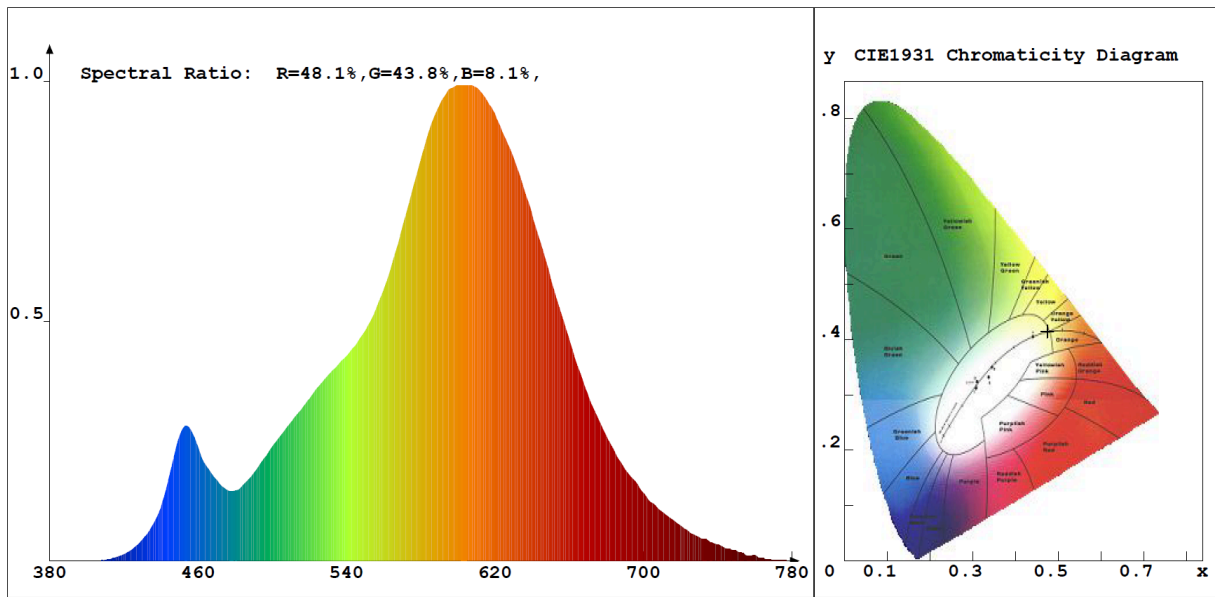

Product Mark

Product Type :G4-CR2

Temperature : 'C

Operator :

Remark:

Manufacturer :

Humidity :65%

Test Date :2021-04-14 17:10:12